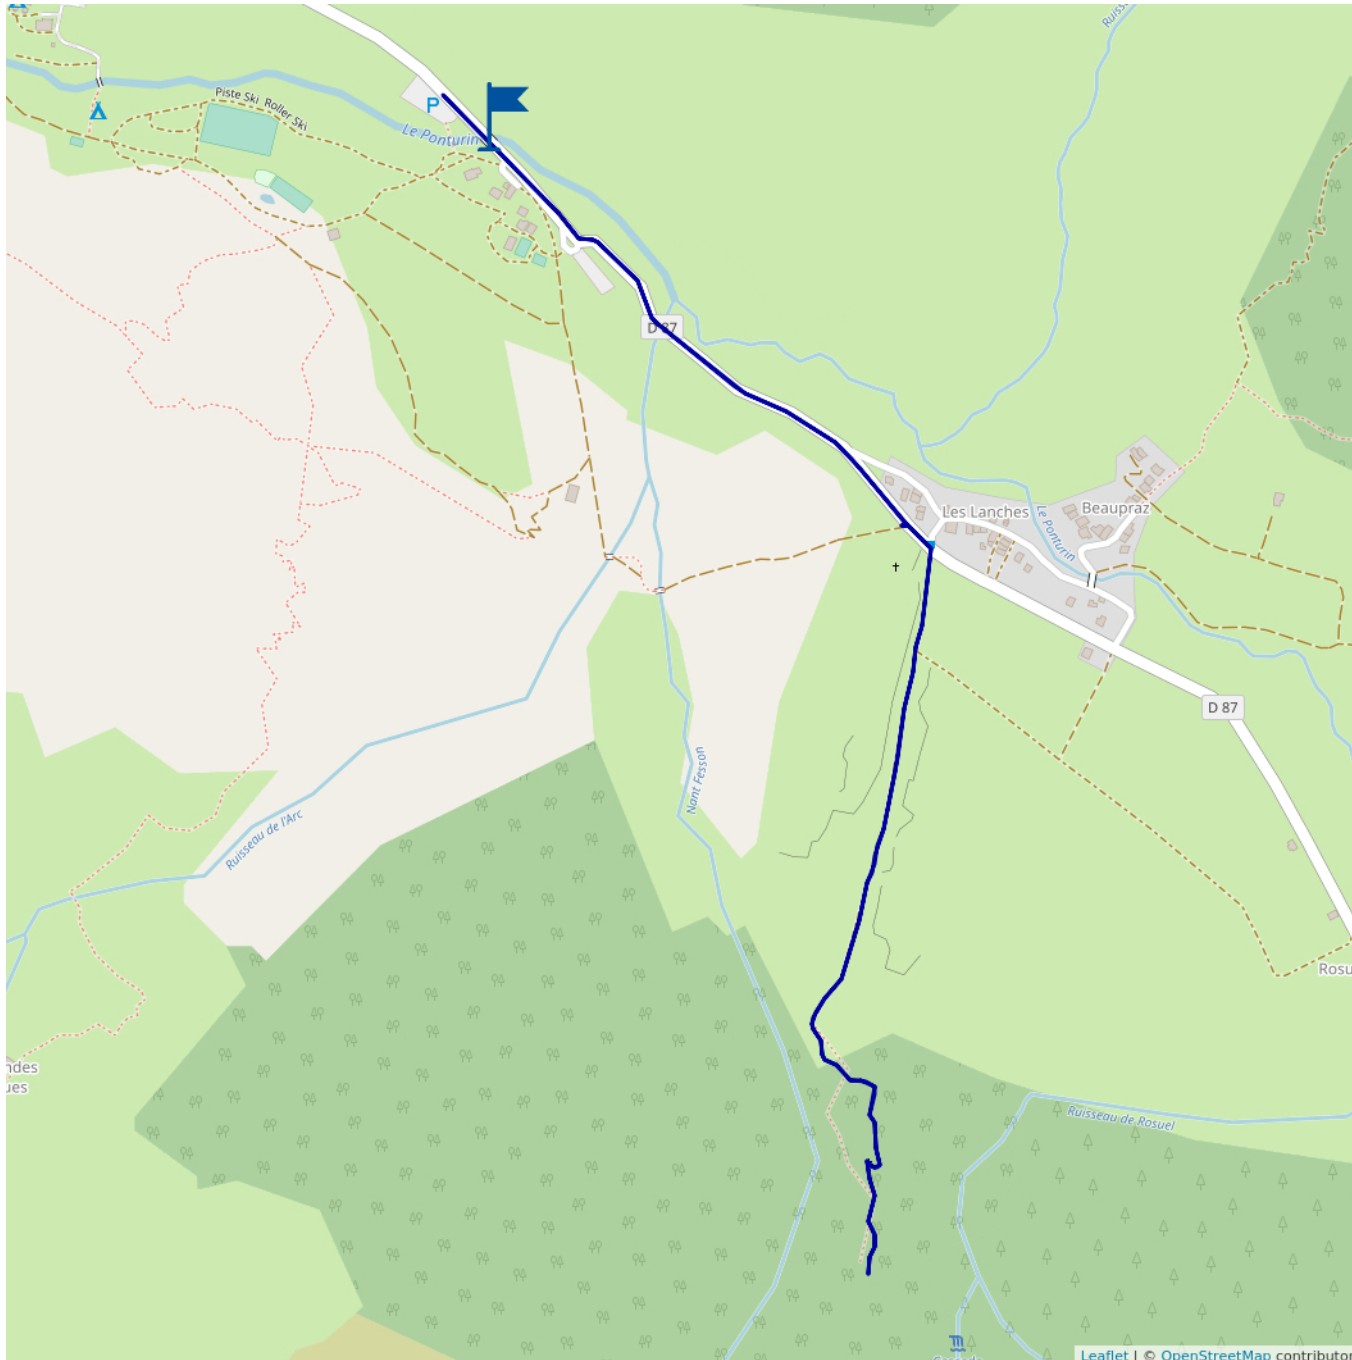

# Cascade de glace depuis le Pont Baudin (raquette ou/et pédestre)

Allez admirer une cascade de glace dans un cadre exceptionnel.

Au départ du Pont Baudin prendre la direction de Rosuel (panneau bleu) puis tourner sur votre droite direction cascade de glace (panneau bleu) et suivez le sentier.

"Ce PDF a été généré à partir de Cirkwi, la plateforme de partage d'activités touristiques qui vous fait voyager"

[www.cirkwi.com/circuit/303514](http://www.cirkwi.com/circuit/303514)