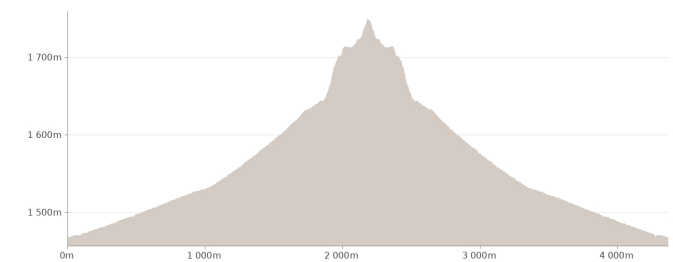

# Cascade de glace depuis le Pont Baudin (raquette ou/et pédestre)

Allez admirer une cascade de glace dans un cadre exceptionnel.

Au départ du Pont Baudin prendre la direction de Rosuel (panneau bleu) puis tourner sur votre droite direction cascade de glace (panneau bleu) et suivez le sentier.